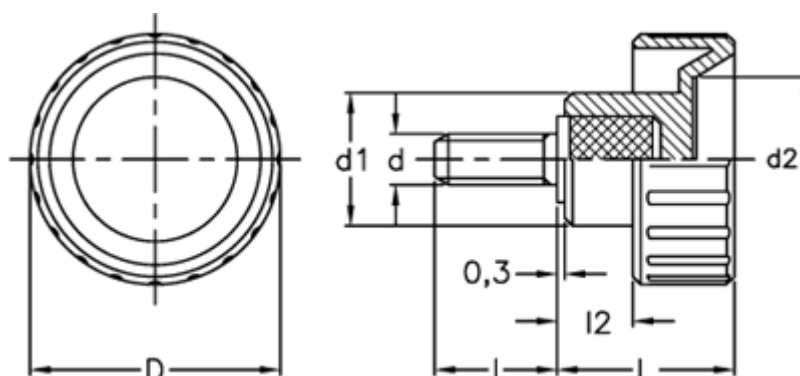

Varenummer: 2302006546  
Beskrivelse: E+G Fingerskrue  
BT.20 p-M5x16

## Mål

d = 20  
d1 = 12  
d2 = 11  
d 6g = M5  
l = 16  
L = 16.0  
l2 = 6.0